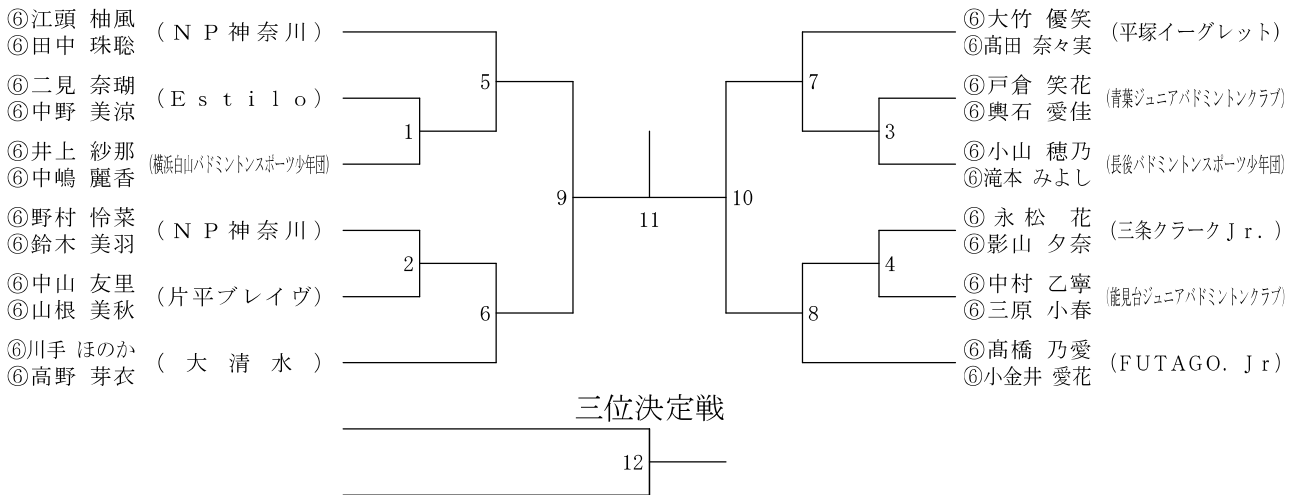

# 第14回関東小学生バドミントン選手権大会 (ダブルス)

令和元年8月17日 相模原北体育館

## 6年男子ダブルス

5年男子ダブルス	⑤志村 ⑤廣部	⑤井渕 ④堀川	⑤田部井 ⑤山上	⑤野口 ⑤和川	勝敗	順位
⑤志村 倫央 (FUTAGO. Jr) ⑤廣部 蒼大		1	3	5		
⑤井渕 史瑛 (Selfish) ④堀川 真暉	1		6	4		
⑤田部井 優月 (若草Jr. B. C.) ⑤山上 湊大	3	6		2		
⑤野口 馳矢 (Selfish) ⑤和川 竜也	5	4	2			

4年生以下男子ダブルス	④大友 ④ 升	④酒井 ④ 田中	③生和 ②鈴木	④竹田 ②戒能	③高橋 ③小金井	勝敗	順位
④大友 輝真 (法政クラブ) ④升 吏斗哉		1	3	6	9		
④酒井 耀大 (横浜白山バドミントンスポーツ少年団) ④田中 咲樹	1		10	4	7		
③生和 大雅 (若草Jr. B. C.) ②鈴木 蒼大	3	10		8	5		
④竹田 郁人 (荏田西ジュニアBC) ②戒能 悠人	6	4	8		2		
③高橋 真生 (FUTAGO. Jr) ③小金井 道斗	9	7	5	2			

## 5年女子ダブルス