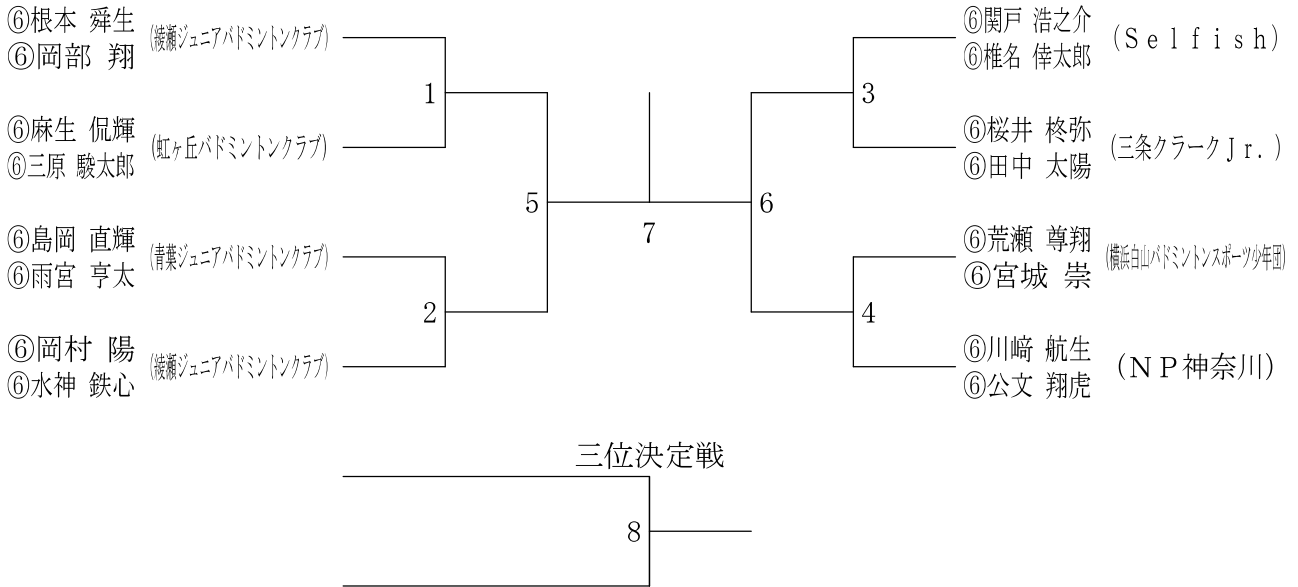

第14回関東小学生バドミントン選手権大会 (ダブルス)

令和元年8月17日 相模原北体育館

6年男子ダブルス

5年男子ダブルス	⑤志村 ⑤廣部	⑤井渕 ④堀川	⑤田部井 ⑤山上	⑤野口 ⑤和川	勝敗	順位
⑤志村 倫央 (FUTAGO. Jr) ⑤廣部 蒼大		1	3	5		
⑤井渕 史瑛 (Selfish) ④堀川 真暉	1		6	4		
⑤田部井 優月 (若草Jr. B. C.) ⑤山上 湊大	3	6		2		
⑤野口 馳矢 (Selfish) ⑤和川 竜也	5	4	2			

4年生以下男子ダブルス	④大友 ④ 升	④酒井 ④ 田中	③生和 ②鈴木	④竹田 ②戒能	③高橋 ③小金井	勝敗	順位
④大友 輝真 (法政クラブ) ④升 吏斗哉		1	3	6	9		
④酒井 耀大 (横浜白山バドミントンスポーツ少年団) ④田中 咲樹	1		10	4	7		
③生和 大雅 (若草Jr. B. C.) ②鈴木 蒼大	3	10		8	5		
④竹田 郁人 (荏田西ジュニアBC) ②戒能 悠人	6	4	8		2		
③高橋 真生 (FUTAGO. Jr) ③小金井 道斗	9	7	5	2