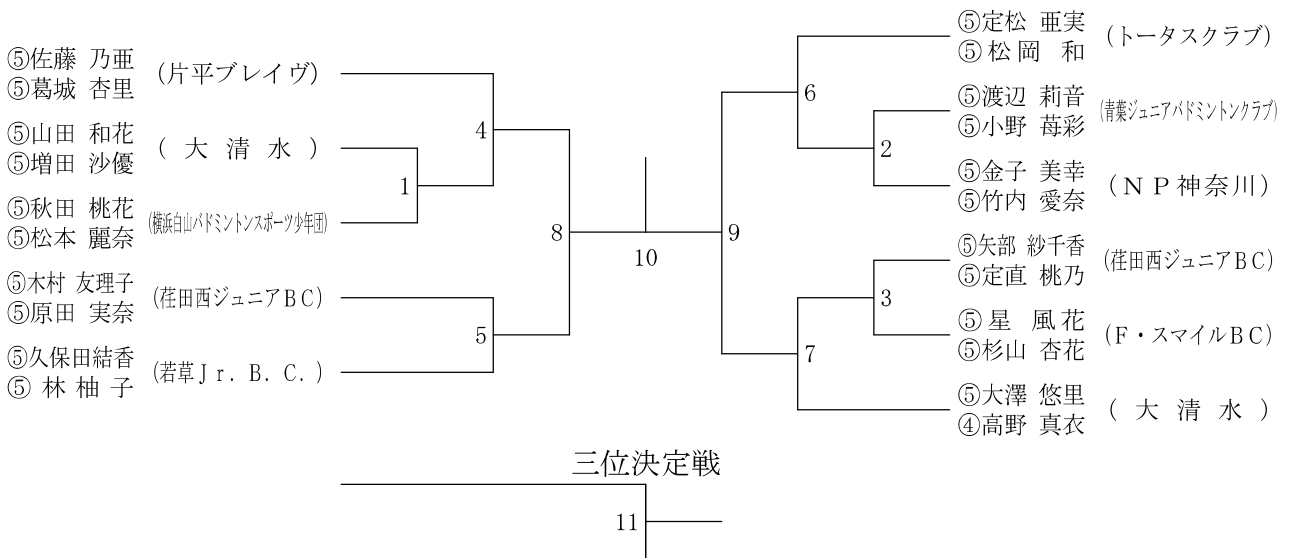

第14回関東小学生バドミントン選手権大会 (ダブルス)

令和元年8月17日 相模原北体育館

6年女子ダブルス

5年女子ダブルス

4年生以下女子ダブルス